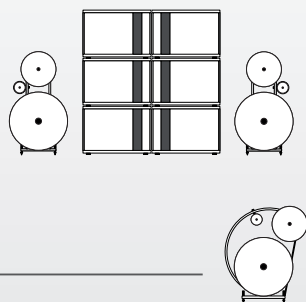

UNO

UNO 8 Ohm inkl. 2 x SUB225 G2 15.500 €
Frontblende in Nextel oder Metallic Lackierung

UNO OPTIONEN

Sonderlackierung der Hörner zzgl. + 2.450 €
Frontblende mit *Edelholz Klavierlackoberfläche* zzgl.** + 800 €

DUO SERIES

DUO 8 Ohm Version inkl. 2 x SUB225 G2 16.900 €
DUO OMEGA 18 Ohm Version inkl. 2 x SUB225 G2 20.900 €
Frontblende in Nextel oder Metallic Lackierung

DUO GROSSO 18 Ohm Version inkl. 2 x SUB231 G2 25.900 €
Frontblende in Nextel oder Metallic Lackierung

DUO MEZZO 18 Ohm Version inkl. 2 x SHORT BASSHORN G2 37.000 €

DUO PRIMO 18 Ohm Version inkl. 4 x SHORT BASSHORN G2 58.000 €

DUO OPTIONEN

Sonderlackierung der Hörner zzgl. + 2.650 €
Frontblende mit *Edelholz Klavierlackoberfläche* zzgl.** + 800 €

TRIO SERIES

TRIO 19 Ohm Version inkl. 2 x SUB231 G2 47.000 €
19 Ohm Version inkl. 2 x SHORT BASSHORN G2 56.000 €
19 Ohm Version inkl. 2 x BASSHORN G2 60.000 €
19 Ohm Version inkl. 4 x BASSHORN G2 86.000 €
19 Ohm Version inkl. 6 x BASSHORN G2 112.000 €

TRIO OPTIONEN

Sonderlackierung der Hörner zzgl. + 3.980 €
Geschwungener *TRIO CLASSICO* Gestellrahmen zzgl. + 1.500 €

SOLO

SOLO Aktives coaxiales 2-Wege Hornsystem 9.000 €

XA

XA PRE Gleichstrom Modulations Vorverstärker mit Akkunetzteil *** 9.400 €
XA POWER Stereo Endstufe mit 2 x 150 Watt Verstärkerleistung *** 8.800 €

XA FRONTBLENDEN OPTIONEN ***

Vorverstärker mit *Edelholz- oder Lackoberfläche* zzgl. + 700 €
Endstufe mit *Edelholz- oder Lackoberfläche* zzgl. + 600 €

* unverbindliche Preisempfehlung inkl. 19% MWSt.; Preisänderungen vorbehalten.

** Frontblenden nur lieferbar für UNO, DUO, DUO OMEGA, DUO GROSSO.

*** Preise per Stück.